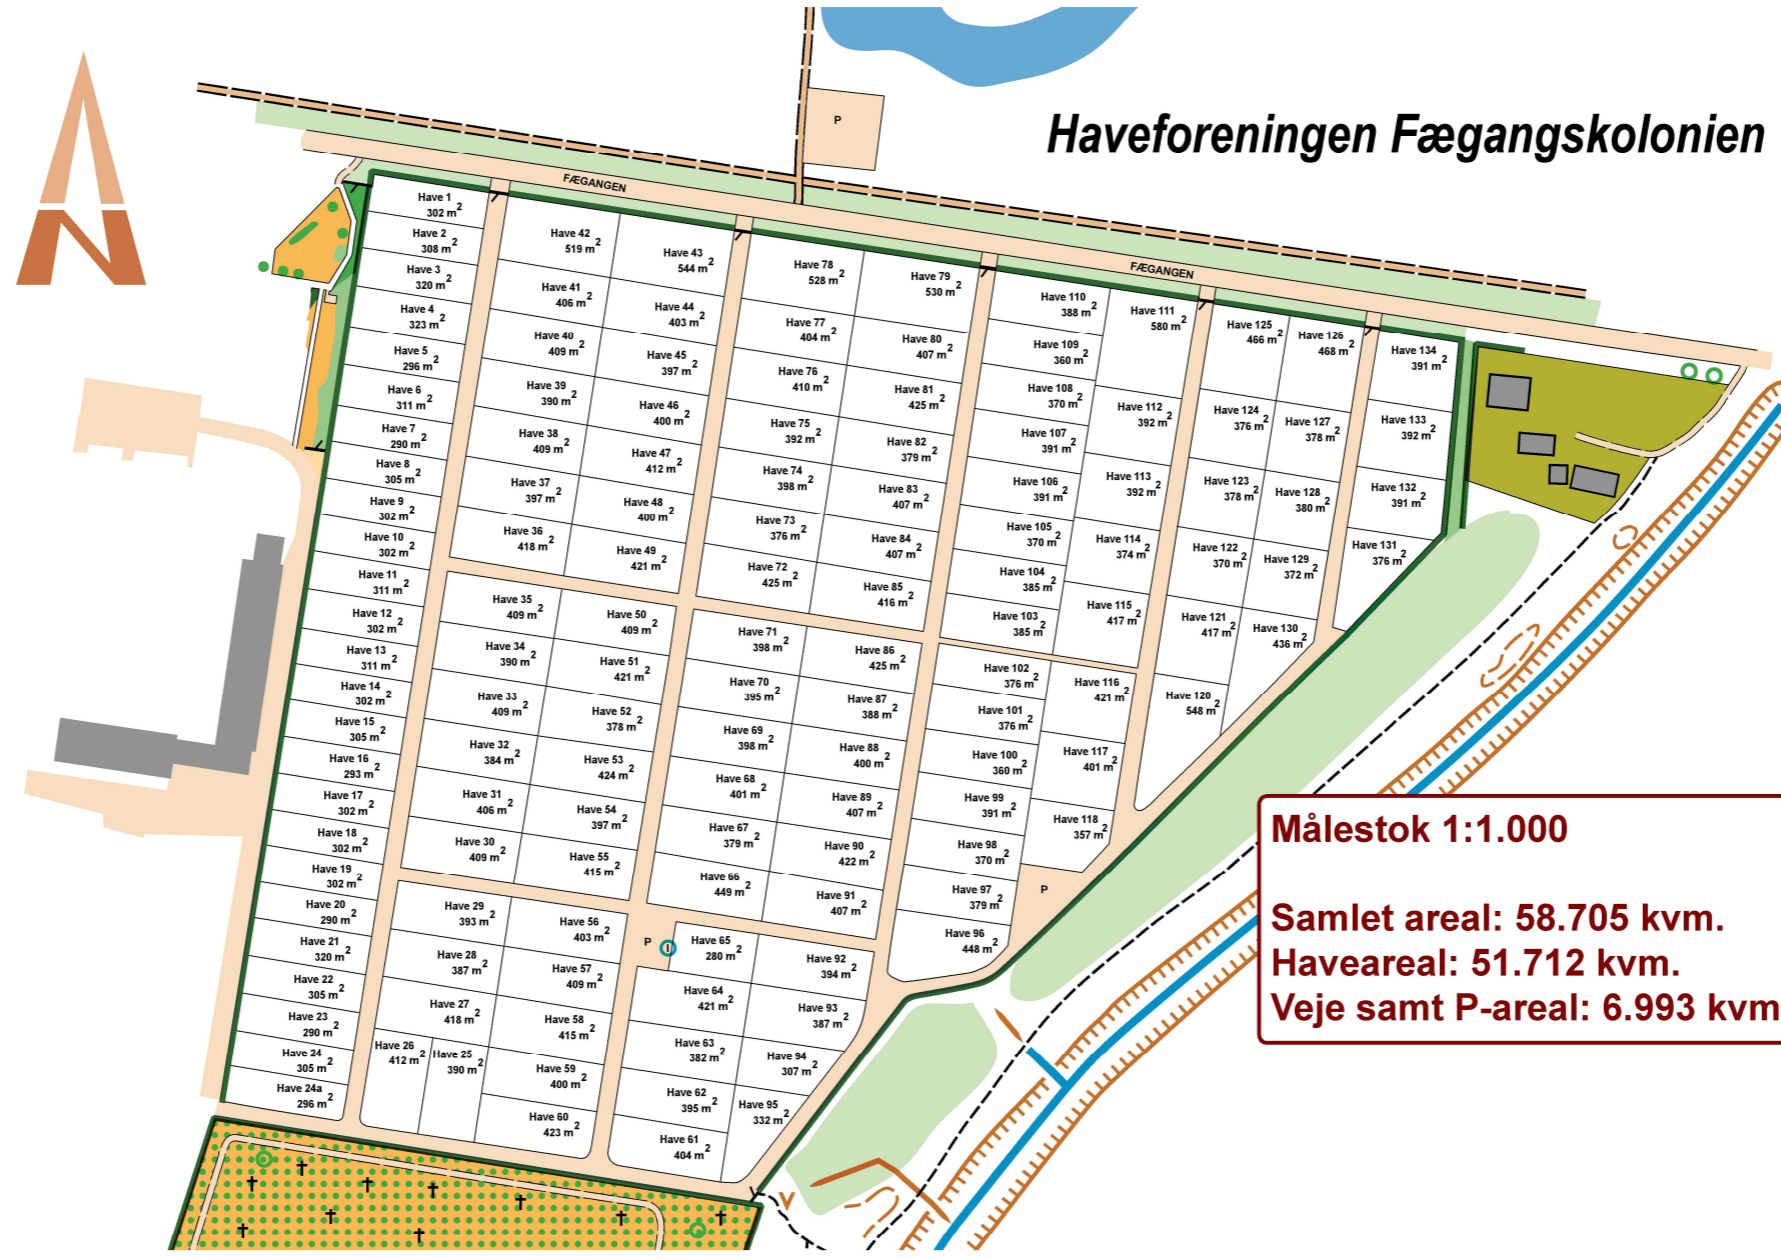

Haveforeningen Fægangskolonien

Målestok 1:1.000
Samlet areal: 58.705 kvm.
Haveareal: 51.712 kvm.
Veje samt P-areal: 6.993 kvm.